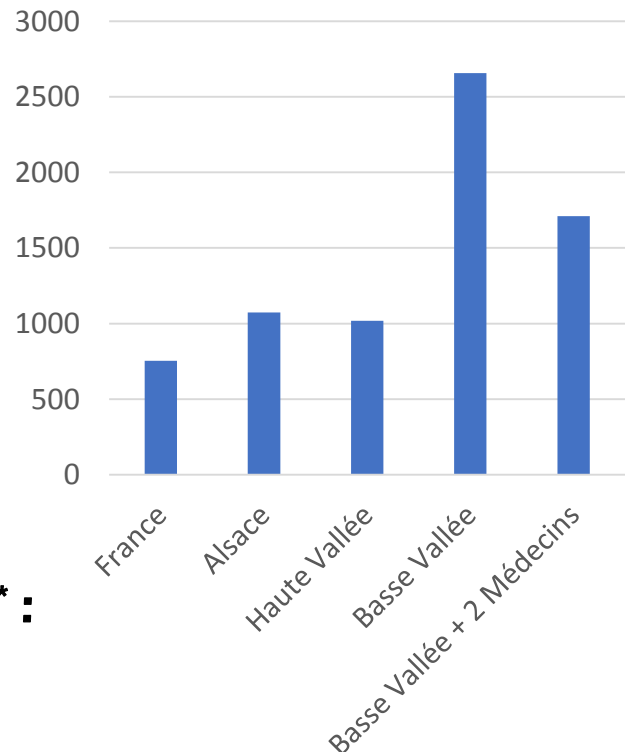

La Basse Vallée de la Doller compte 10270 habitants. 4 médecins généralistes y exercent leur professions. L'arrivée de 2 nouveaux praticiens doit permettre d'assurer aux habitants un accès aux soins dans la norme régionale sans interférer sur les exercices des confrères déjà installés.

Nombre de patients par médecin